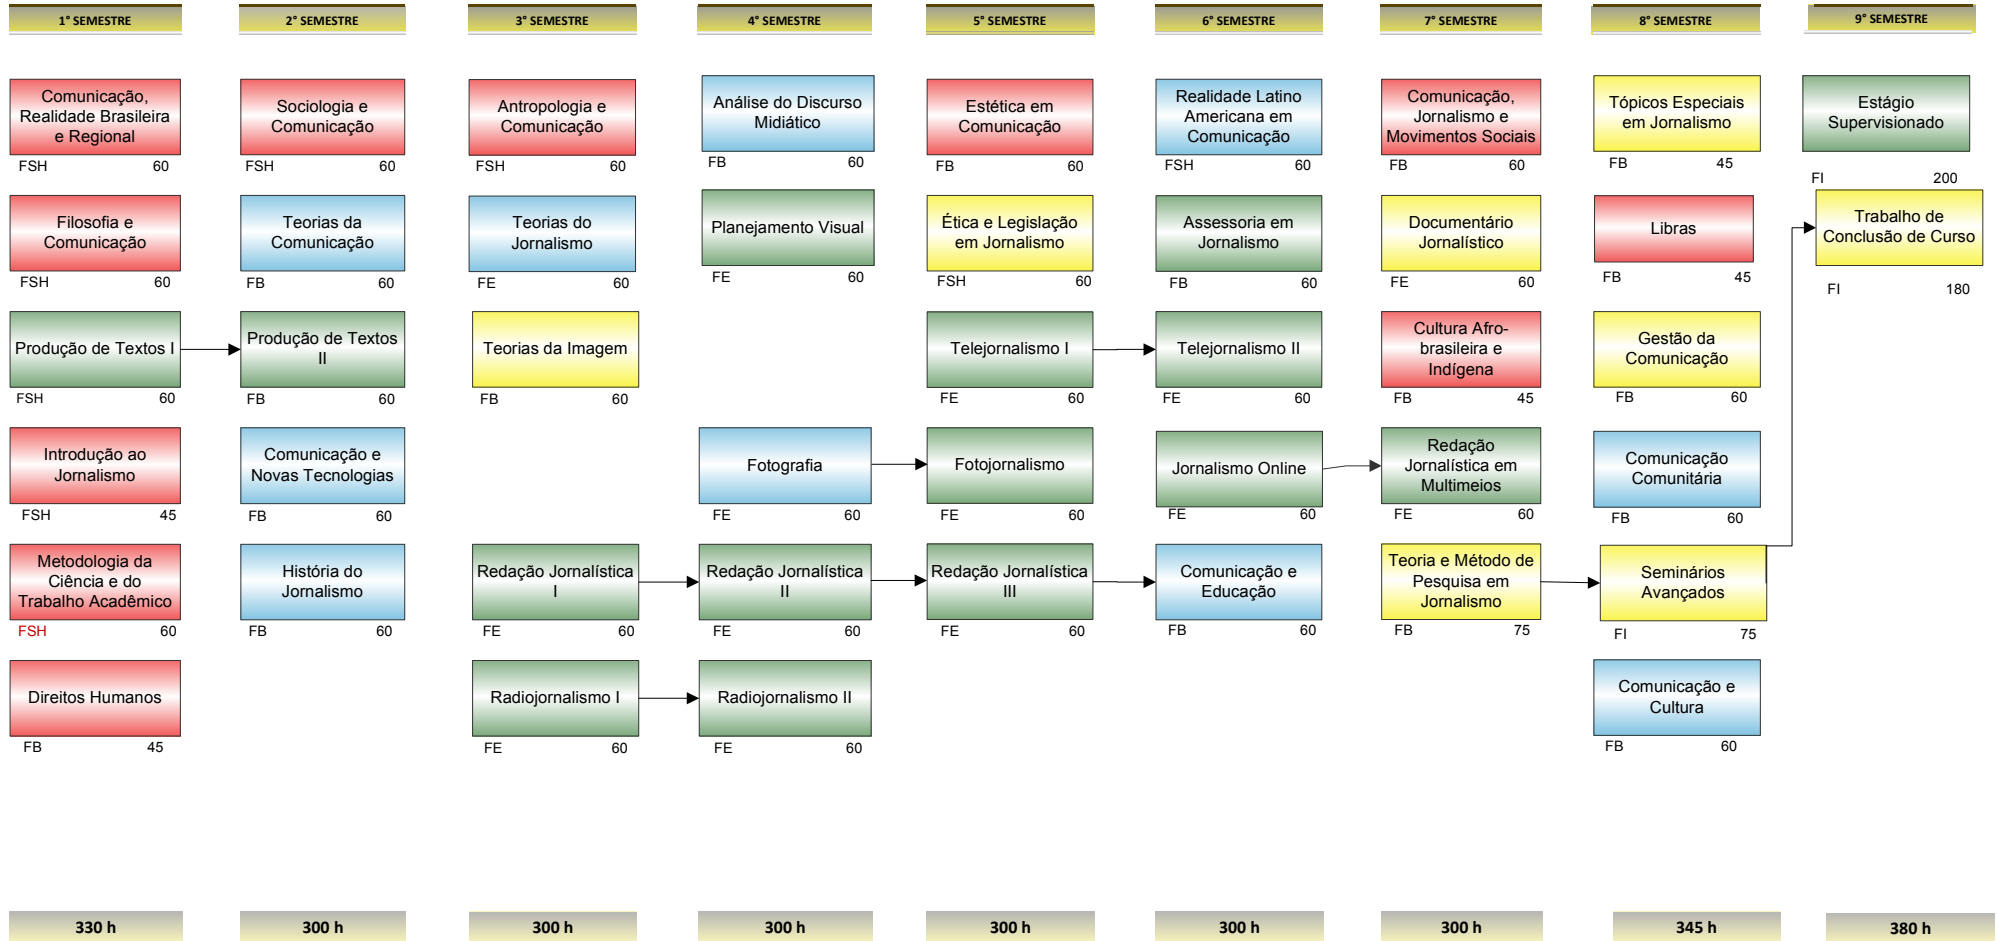

Fluxograma

UNIVERSIDADE DO ESTADO DA BAHIA
DEPARTAMENTO DE CIÊNCIAS HUMANAS
CAMPUS III – JUAZEIRO/BA
CURSO: JORNALISMO EM MULTIMEIOS –
BACHARELADO
VIGÊNCIA: A PARTIR DE 2016.2

INTEGRALIZAÇÃO CURRICULAR

CARGA HORÁRIA	FORMAÇÃO BÁSICA	FORMAÇÃO ESPECÍFICA	FORMAÇÃO INTEGRADORA	FORMAÇÃO SÓCIO-HUMANÍSTICA	ATIVIDADES COMPLEMENTARES	TOTAL	DURAÇÃO EM SEMESTRE		TURNO DE FUNCIONAMENTO
	FB	FE	FI	FSH	AC		MÍNIMO	MÁXIMO	
	1035	840	455	525	200	3.055	09	15	VESPERTINO

EIXOS

- I – EIXO DE FUNDAMENTAÇÃO HUMANÍSTICA
- II – EIXO DE FUNDAMENTAÇÃO ESPECÍFICA
- III – EIXO DE FUNDAMENTAÇÃO CONTEXTUAL
- IV – EIXO DE FORMAÇÃO PROFISSIONAL E APLICAÇÃO PROCESSUAL DE PRÁTICAS LABORATORIAIS